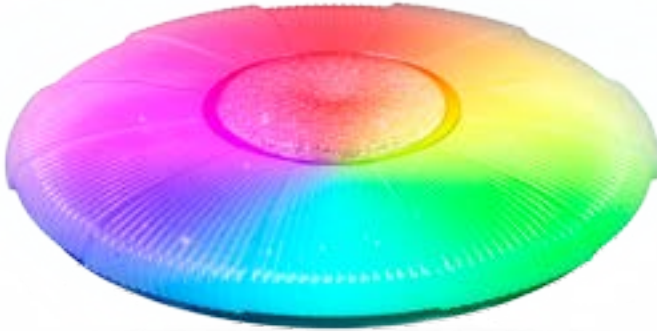

14528 / LBS-7734

80Вт, 7800 Лм

3000-6000K

Ø500 x 80 мм