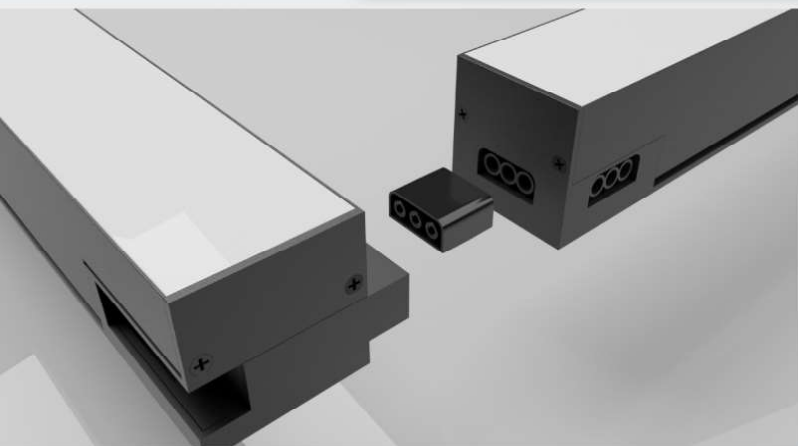

Новая серия светодиодных светильников ИДЕАЛЬНАЯ ФОРМА СВЕТА

- Создавай новое быстро и просто
- Соединительные элементы не нужны
- Три размера: 600, 900, 1200 мм
- Три мощности 24В, 36Вт, 50Вт
- КОННЕКТОР В КОМПЛЕКТЕ!